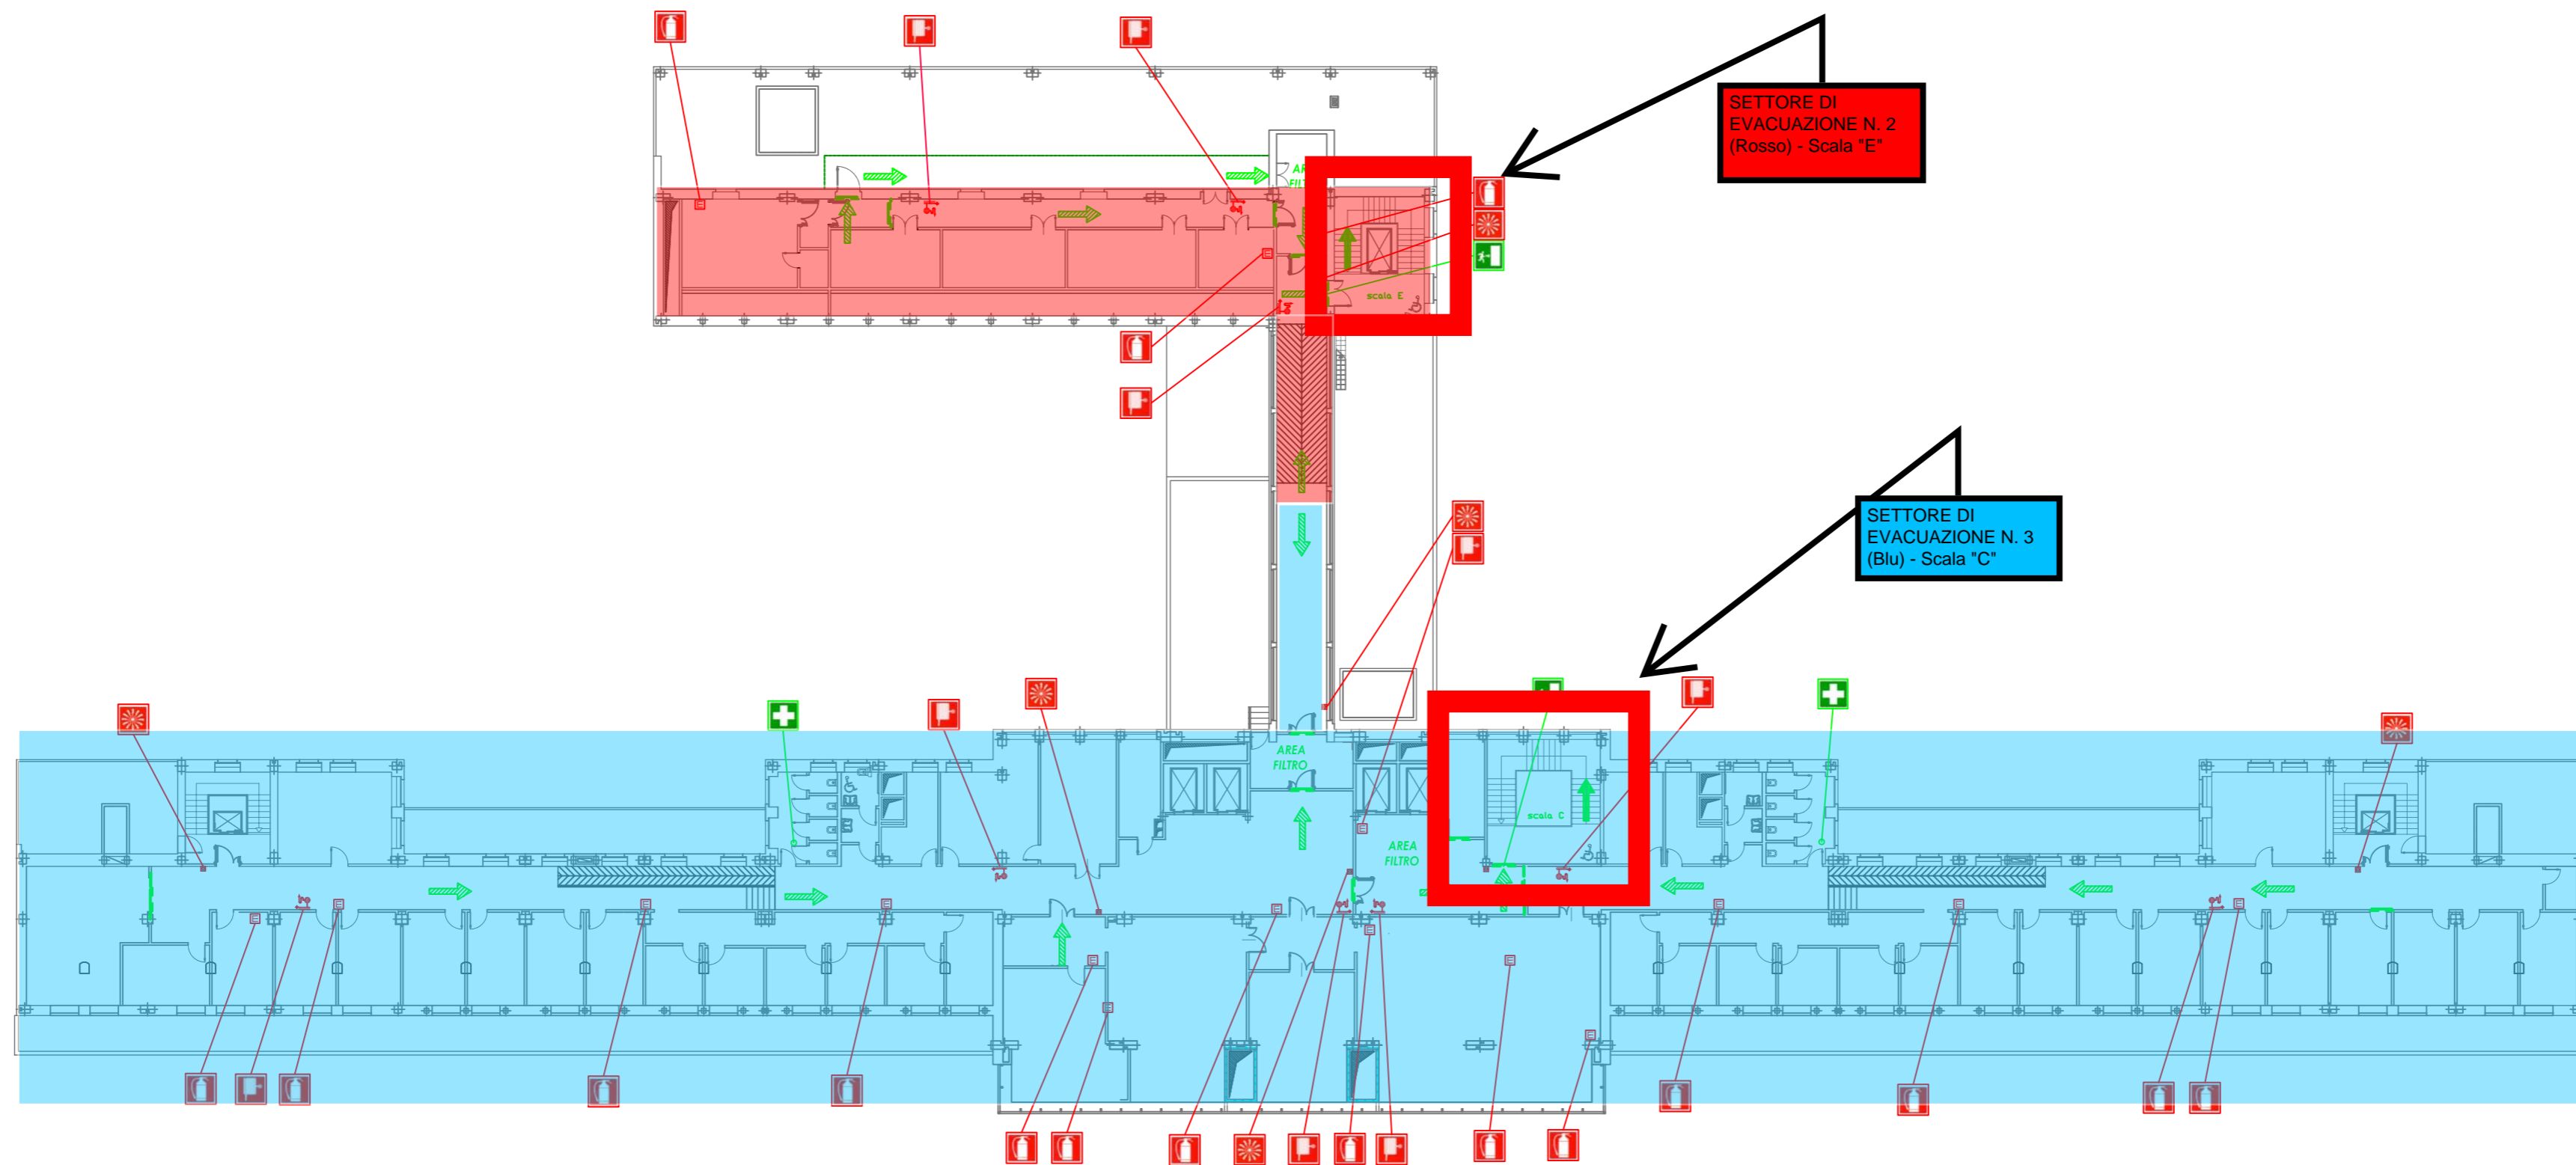

PIANO DI EMERGENZA

EDIFICIO A - Piano Settimo

LEGENDA

voi siete qui

VIE DI ESODO

- verso il basso
- orizzontale
- verso l'alto

uscita di emergenza

punto di raccolta

estintore

idrante

pulsante di emergenza

pulsante di scarica gas inerte

pacchetto di medicazione

coperta antifiama

valvola intercettazione combustibile

interruttore elettrico generale

attacco motopompa Vigili del Fuoco

porta tagliafuoco