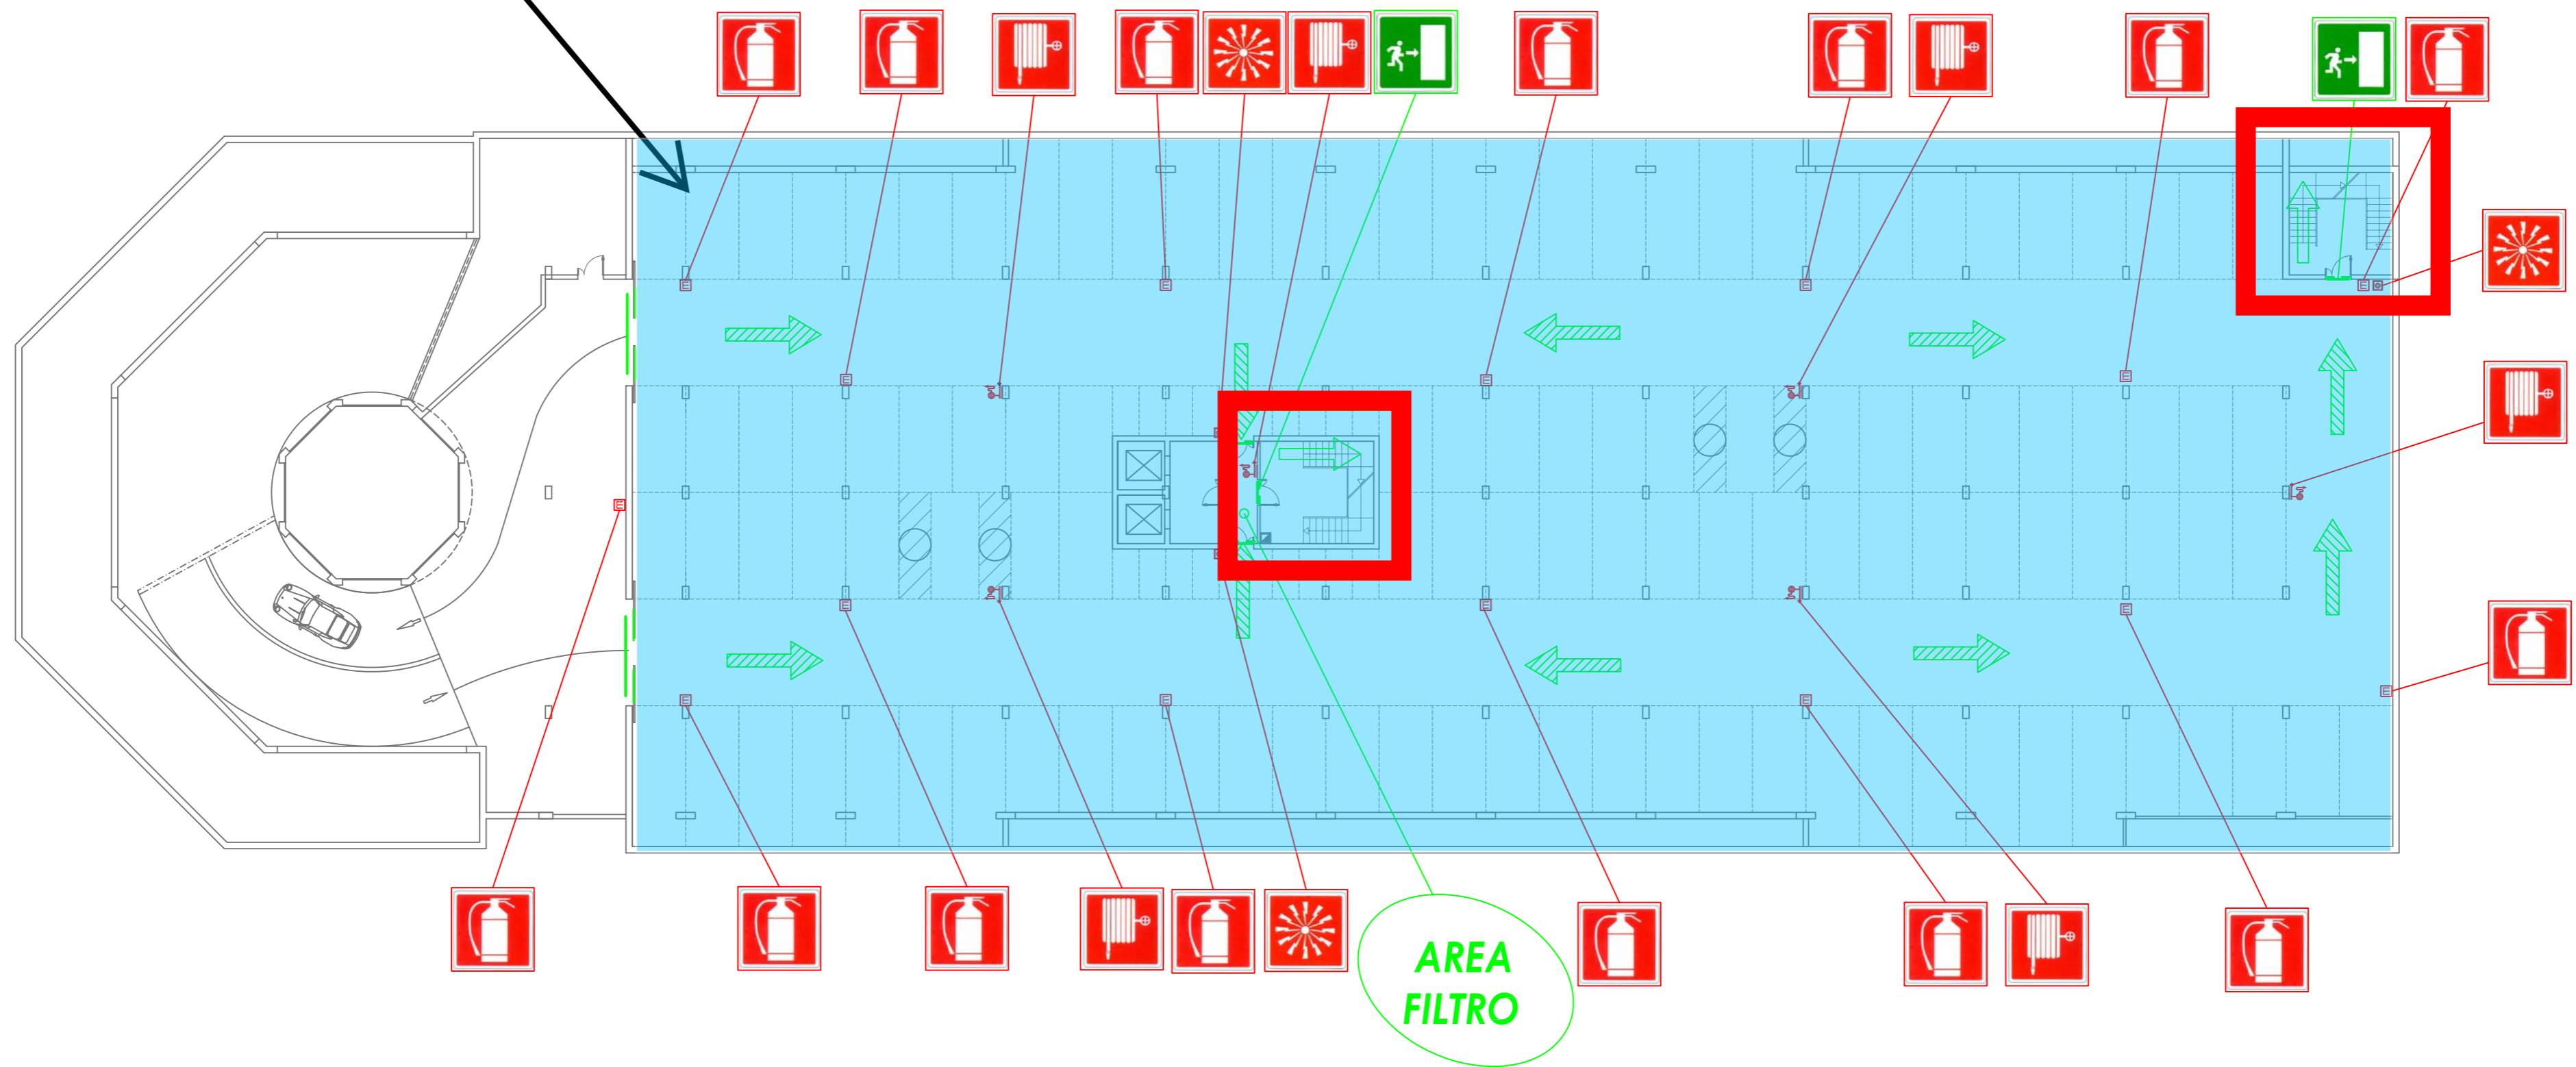

PIANO DI EMERGENZA

PARCHEGGIO Livello -3

LEGENDA

 voi siete qui

VIE DI ESODO

-  verso il basso
-  orizzontale
-  verso l'alto

-  uscita di emergenza
-  punto di raccolta

-  estintore
-  idrante
-  pulsante di emergenza
-  pulsante di scarica gas inerte

-  pacchetto di medicazione
-  coperta antifiama
-  valvola intercettazione combustibile
-  interruttore elettrico generale

-  attacco motopompa Vigili del Fuoco
-  porta tagliafuoco