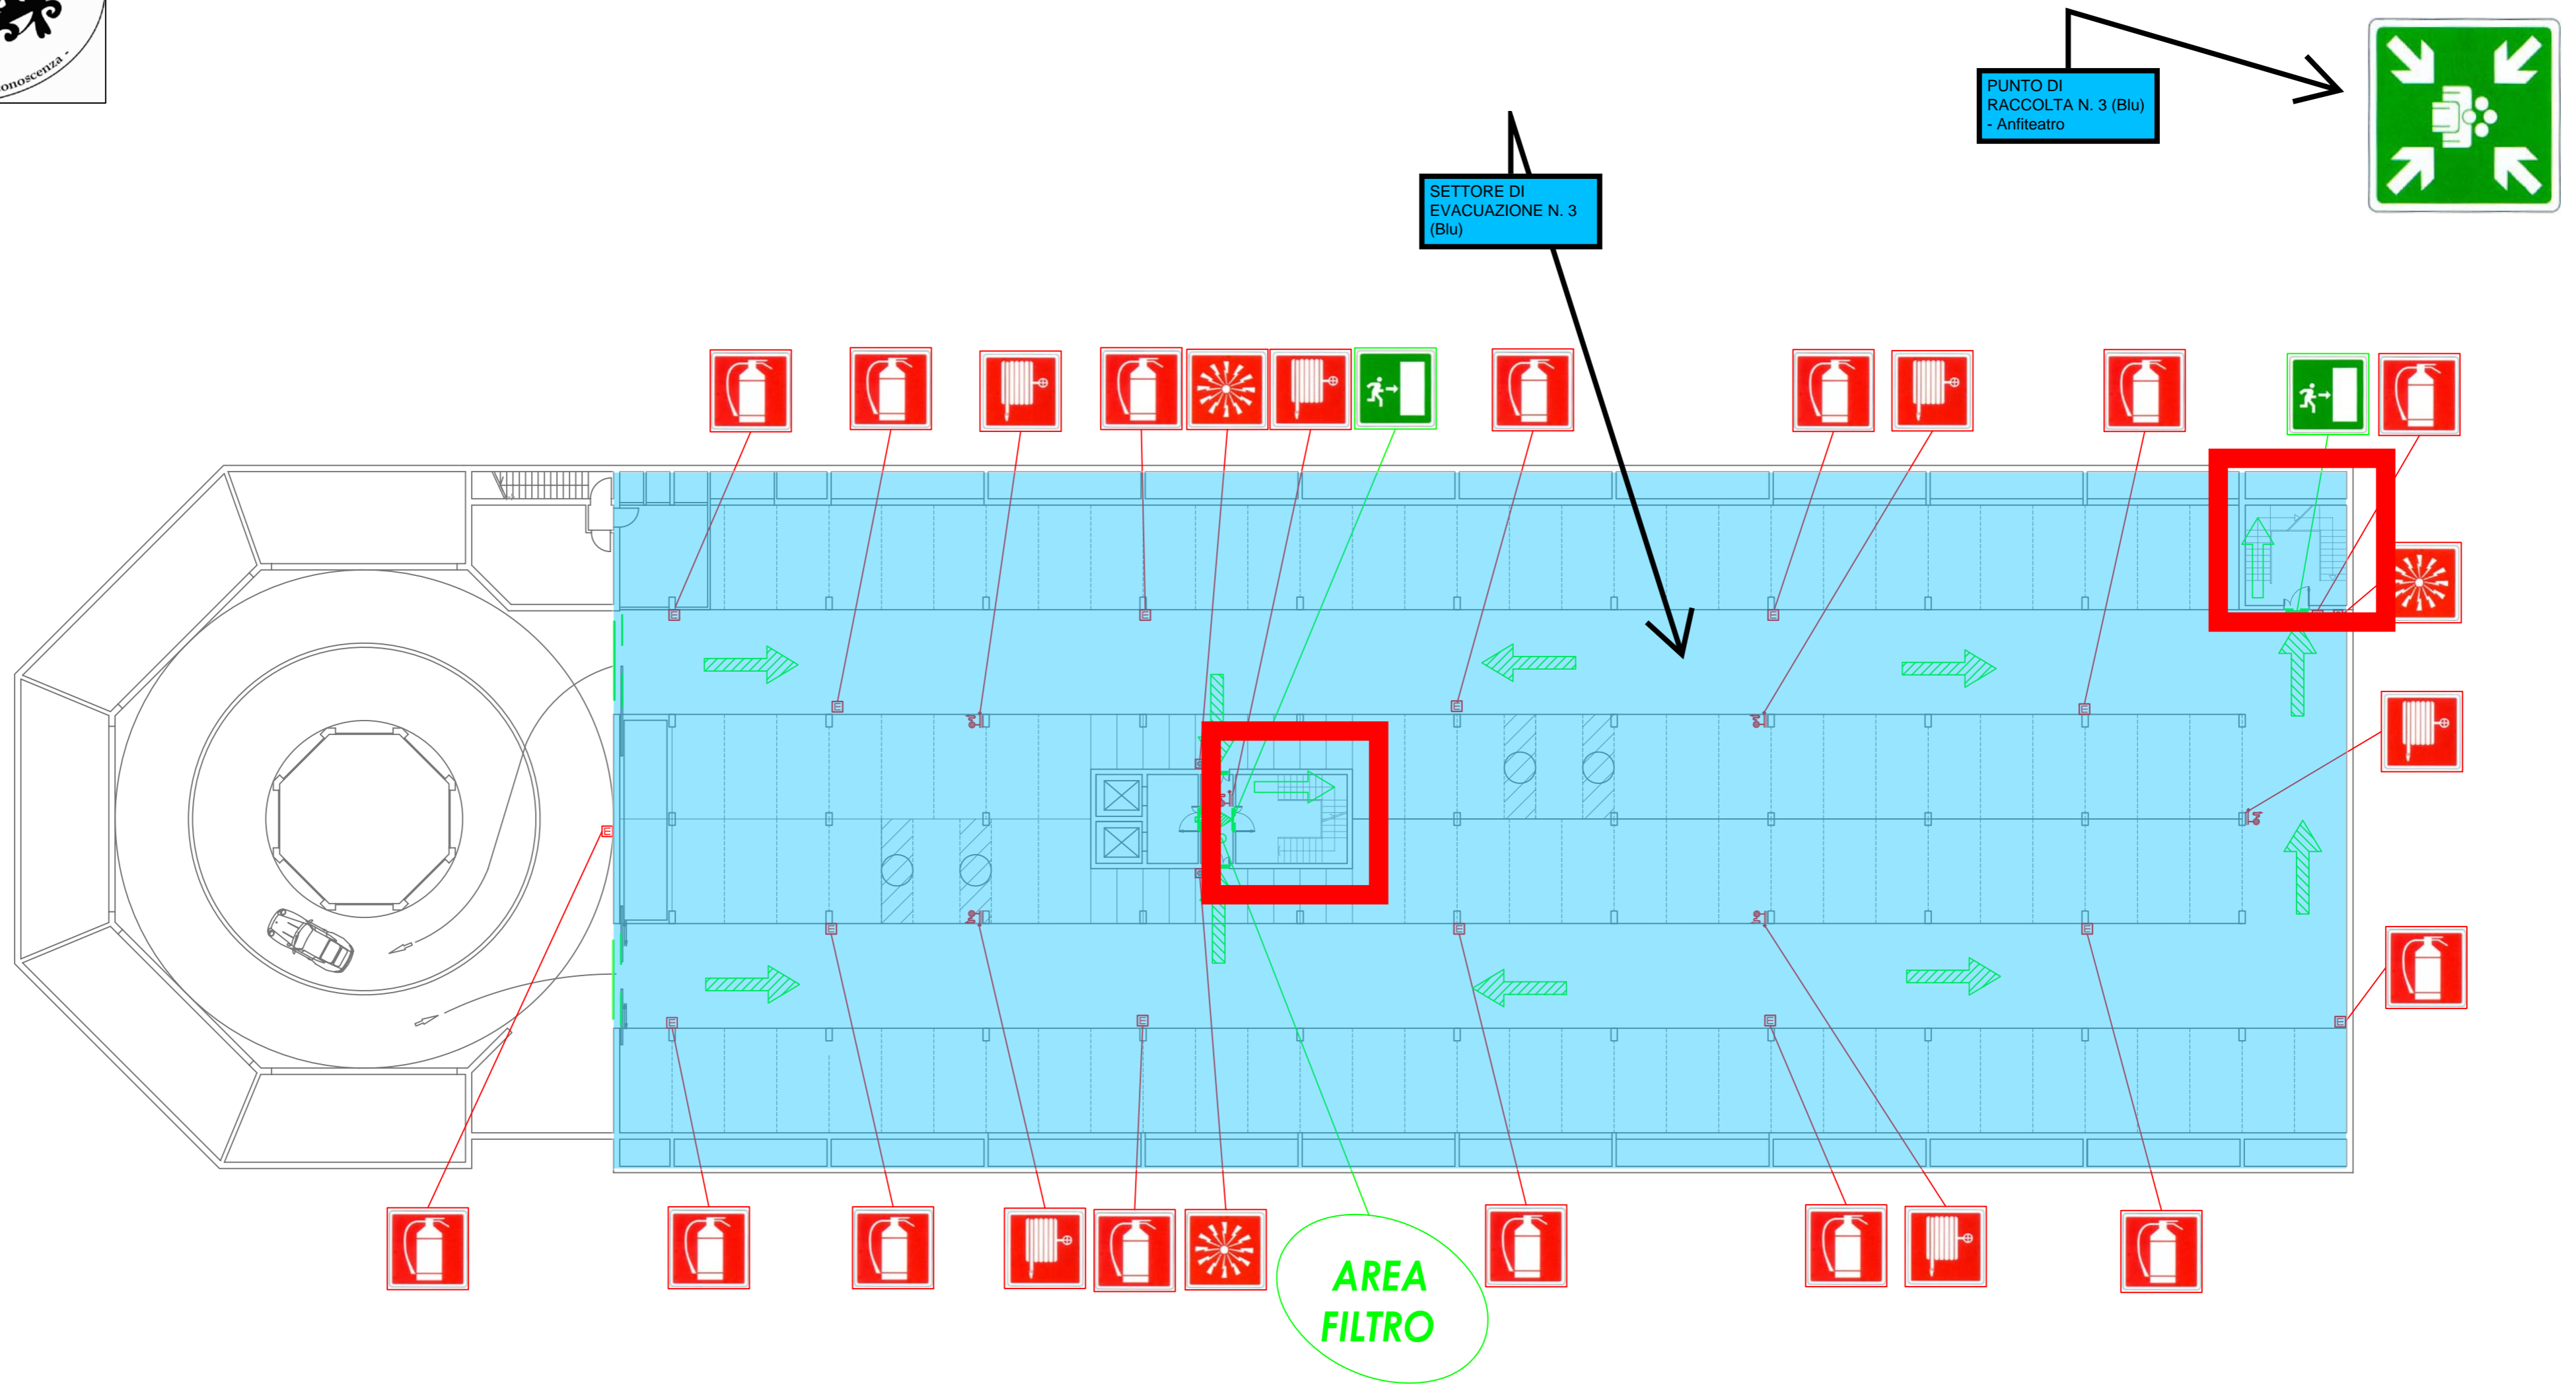

PIANO DI EMERGENZA

PARCHEGGIO Livello -2

LEGENDA

voi siete qui

VIE DI ESODO

- verso il basso
- orizzontale
- verso l'alto

uscita di emergenza

punto di raccolta

estintore

idrante

pulsante di emergenza

pulsante di scarica gas inerte

pacchetto di medicazione

coperta antifiama

valvola intercettazione combustibile

interruttore elettrico generale

attacco motopompa Vigili del Fuoco

porta tagliafuoco