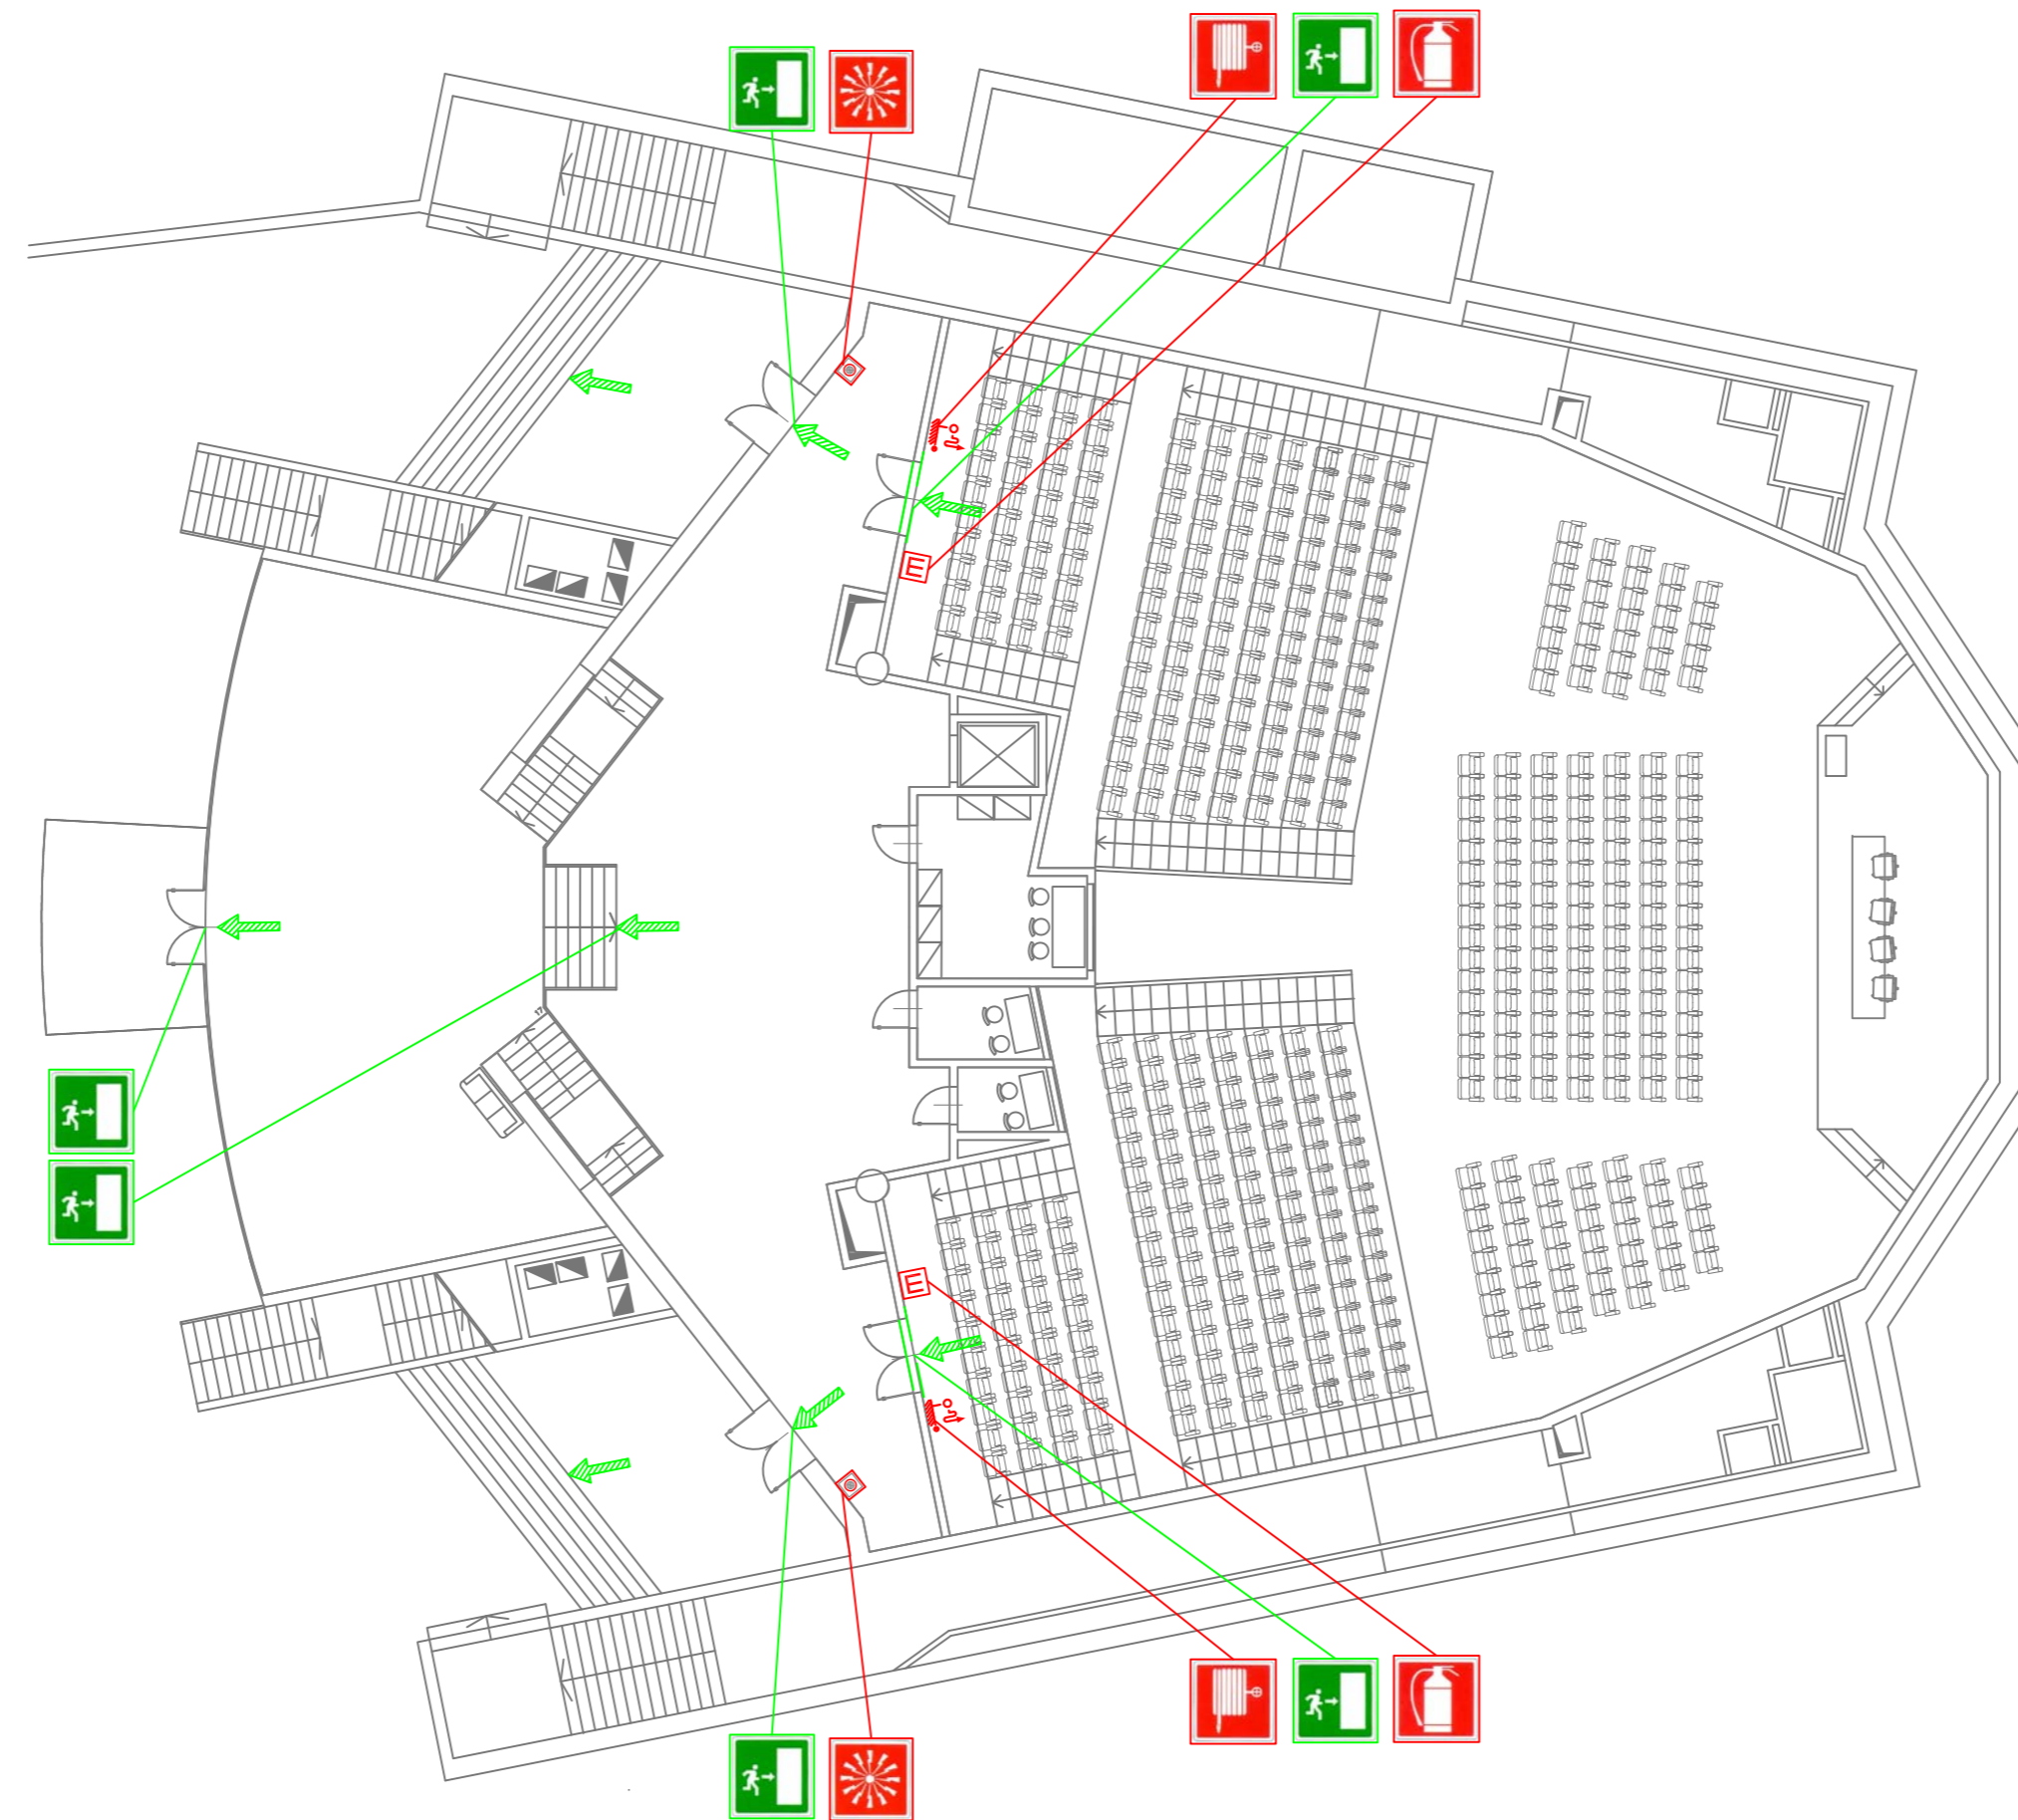

# PIANO DI EMERGENZA

AULA MAGNA  
LIVELLO 0

## LEGENDA

voi siete qui

### VIE DI ESODO

- verso il basso
- orizzontale
- verso l'alto

uscita di emergenza

punto di raccolta

estintore

idrante

pulsante di emergenza

pulsante di scarica gas inerte