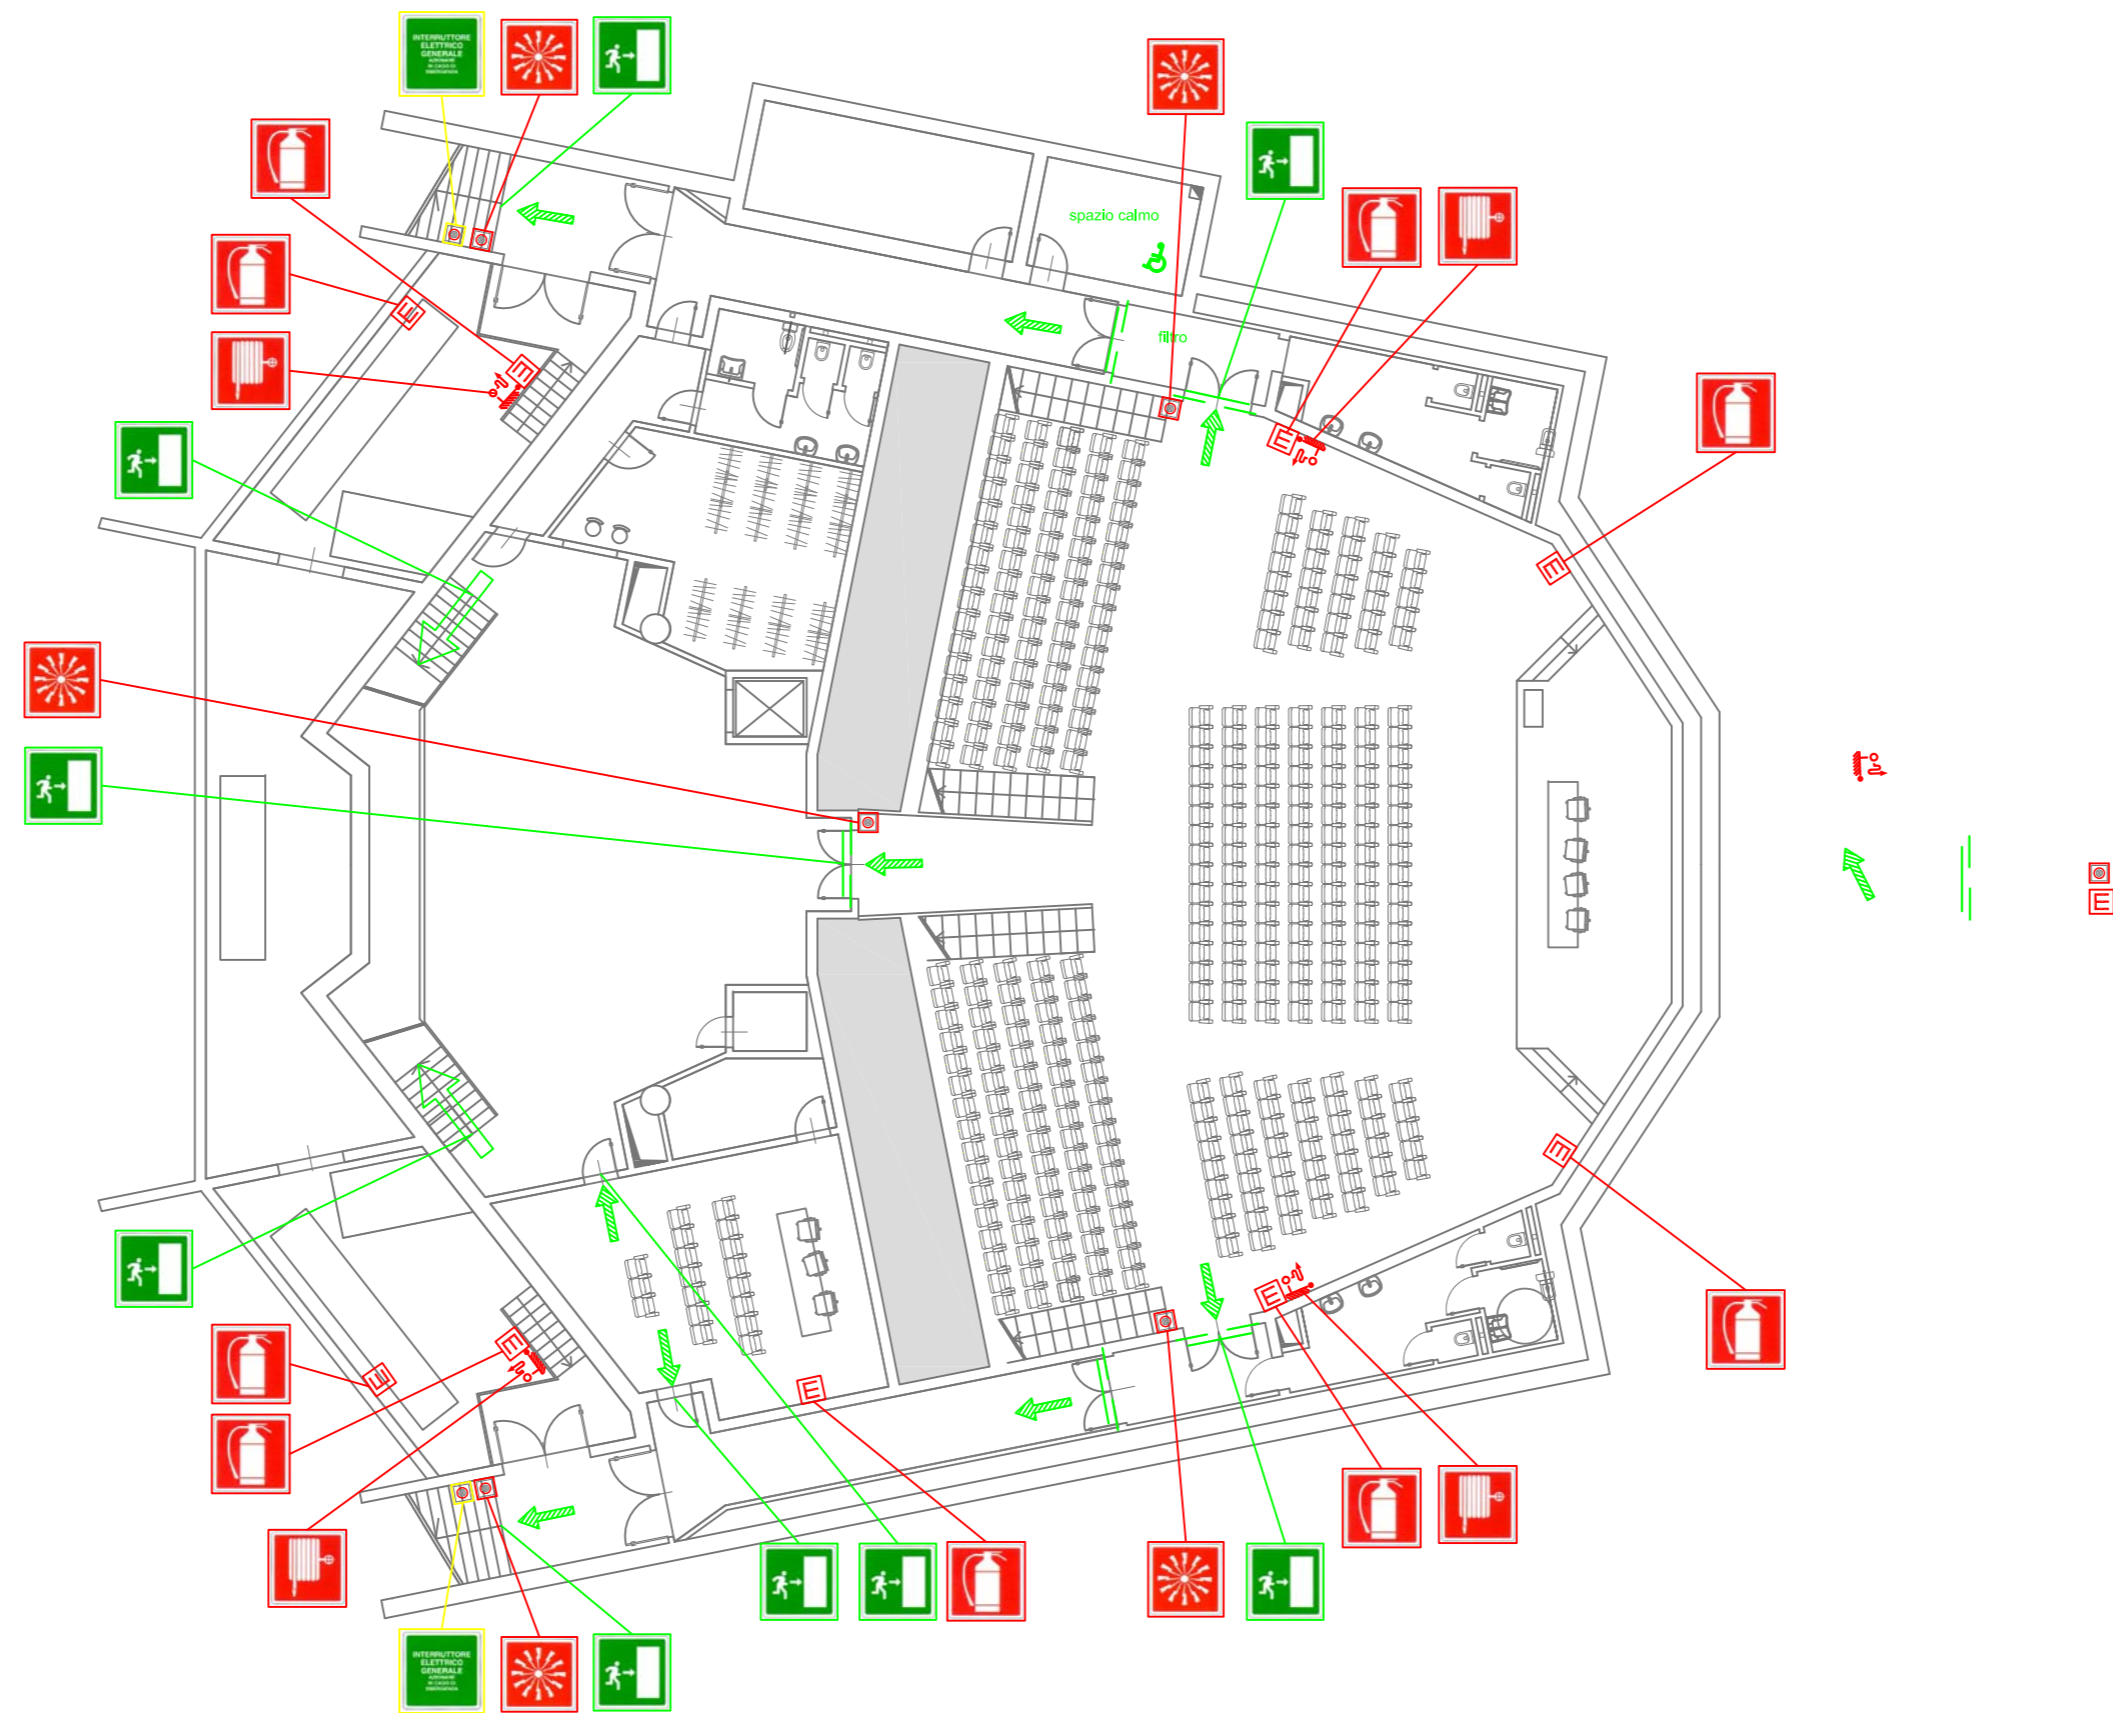

# PIANO DI EMERGENZA

AULA MAGNA  
LIVELLO -1

## LEGENDA

voi siete qui

### VIE DI ESODO

- verso il basso
- orizzontale
- verso l'alto

uscita di emergenza

punto di raccolta

estintore

idrante

pulsante di emergenza

pulsante di scarica gas inerte